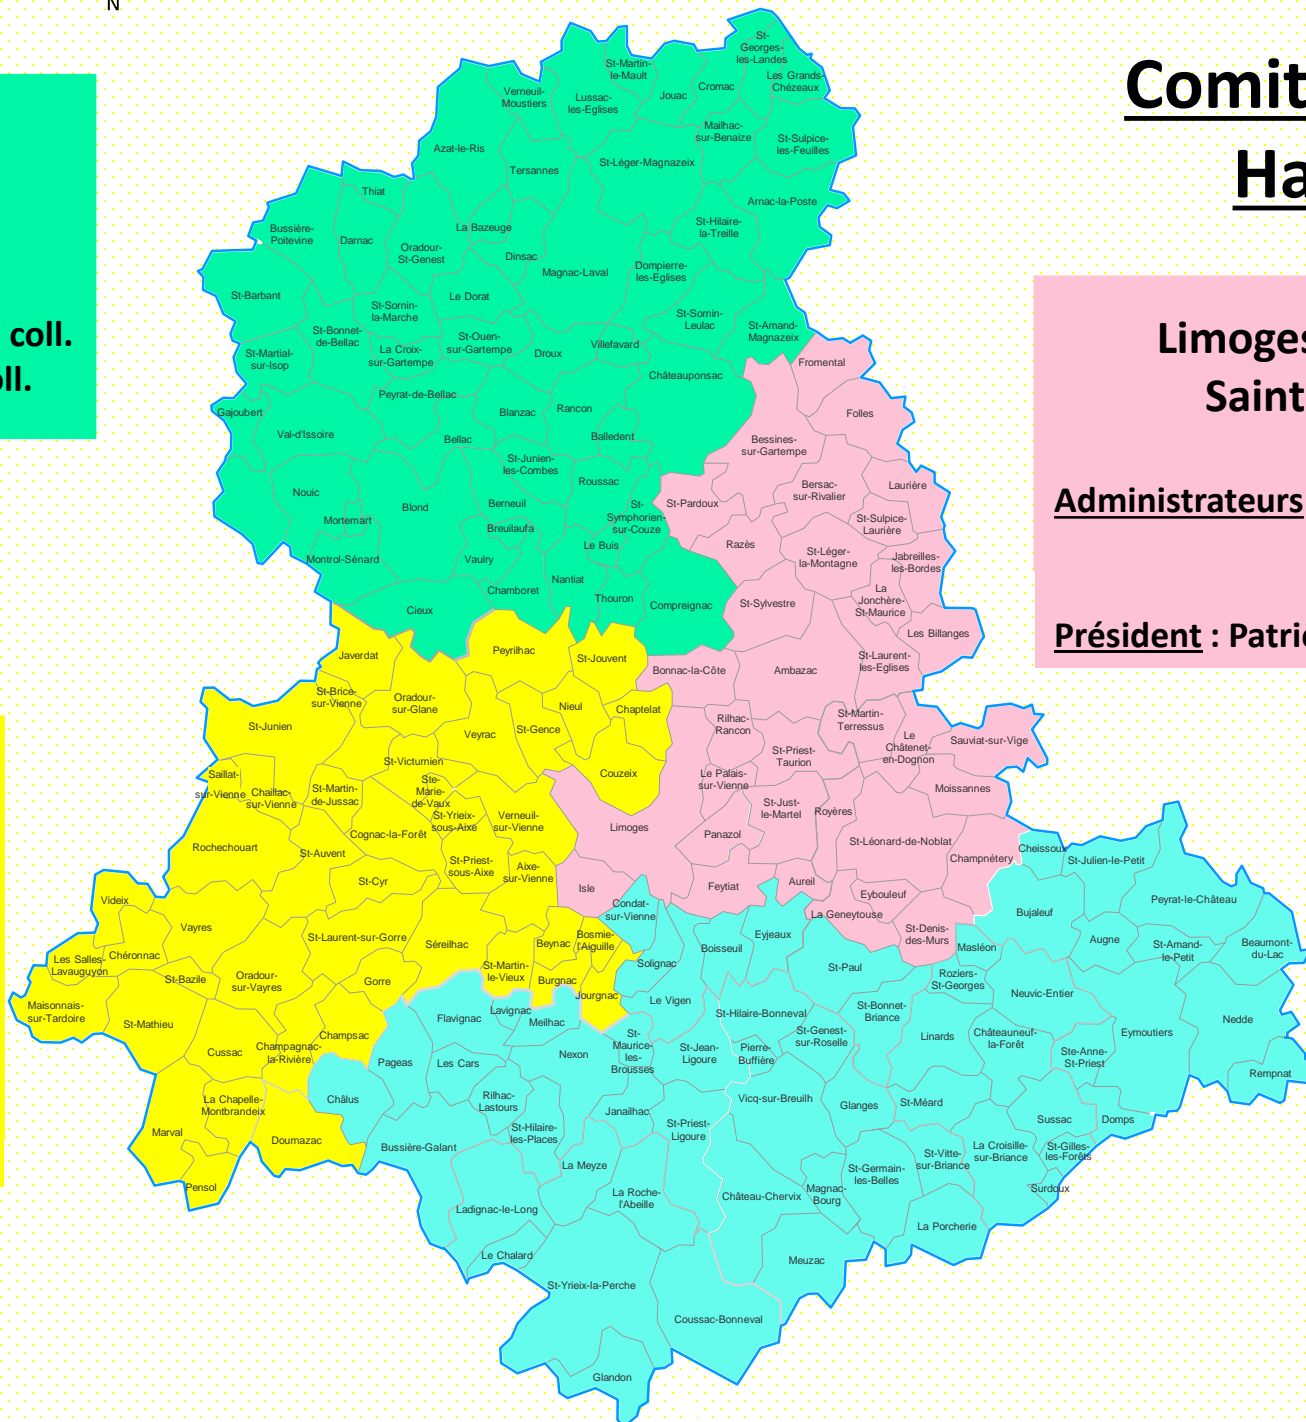

Bellac Chateauponsac

Administrateur : Gilles GIRAUD - 2^{ème} coll.
Président : Laurent BECHADE - 2^{ème} coll.

Rochechouart – Couzeix Saint-Junien Aixe-sur-Vienne

Administratrices :
Agnès ESNARD - 1^{er} coll.
Emilie BAGELET - 3^{ème} coll.
Présidente :
Mireille GERMOND - 1^{er} coll.

Comités de territoire Haute-Vienne

Limoges – Ambazac – Panazol Saint-Léonard-de-Noblat

Administrateurs : Ghislaine GANDOUET - 2^{ème} coll.
Séverine SOUDRAIN - 2^{ème} coll.
Patrick WALTER - 2^{ème} coll.
Président : Patrick WALTER - 2^{ème} coll.